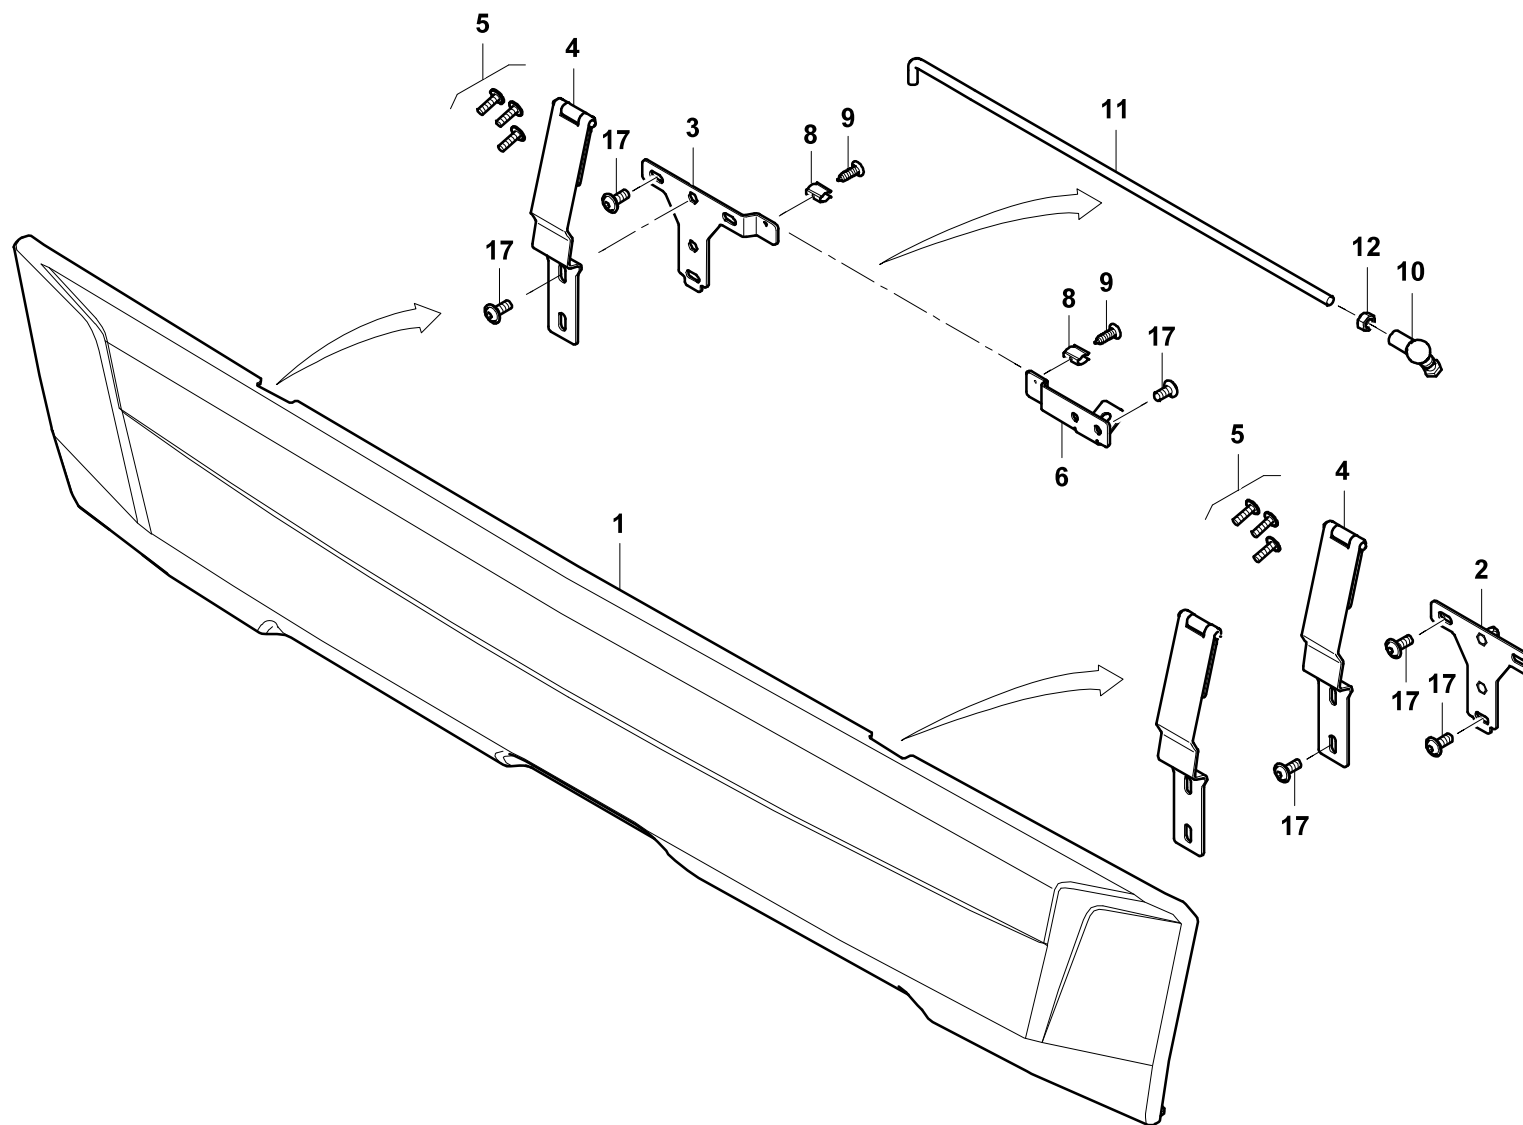

GROVEFRONTKLAPPE ZSB.
FRONT HOOD ASSEMBLYBILDTADEL
PICTORIAL DISPLAY**GMK4080-3**

12.21

4309175-ETL D

1/2

GROVEFRONTKLAPPE ZSB.
FRONT HOOD ASSEMBLYBILDТАFEL
PICTORIAL DISPLAY**GMK4080-3**

12.21

4309175-ETL D